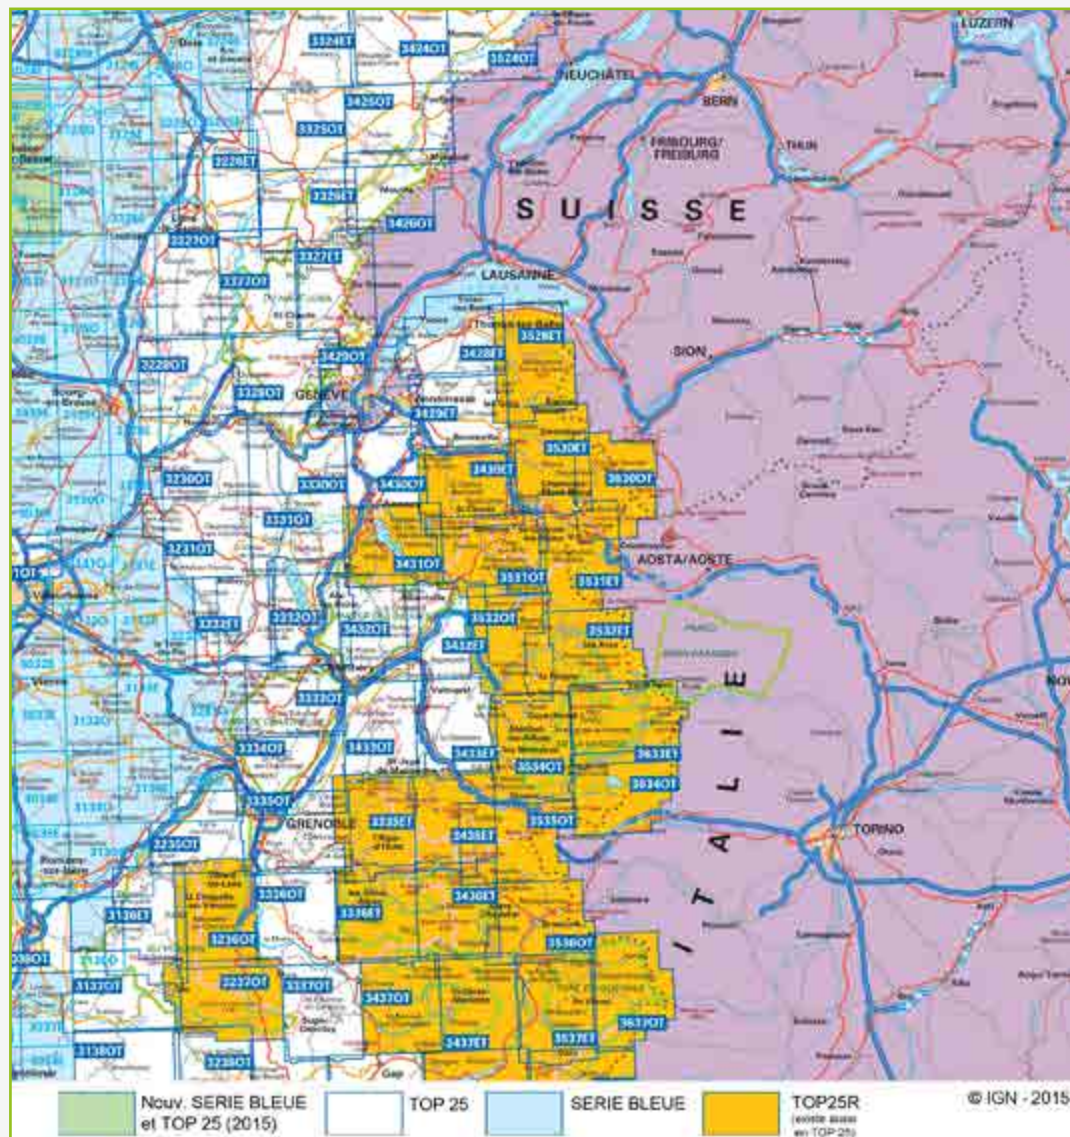

Blad:	Område:	ISBN:
236OT	Villard-de-Lans - Mont Aiguille, Parc National du Vercors	9782758522560
3237OT	Glandasse - Col de la Croix-Haute	9782758525998
3335ET	Le Bourg d'Oisans - L'Alpe d'Huez - Grandes Rousses	9782758539896
3336ET	Deux Alpes - Olan - Muzelle	9782758522591
3430ET	La Clusaz - Grand-Bornand	9782758522669
3431OT	Lac d'Annecy	9782758522683
3435ET	Valloire - Aiguilles d'Arves	9782758522706
3436ET	Meije - Pelvoux, Parc National des Ecrins	9782758522713
3437ET	Orcières-Merlette - Sirac - Mourre Froid, Parc National des Ecrins	9782758530961
3437OT	Champsaur - Vieux Chaillol, Parc National des Ecrins	9782758530978
3528ET	Morzine - Massif du Chablais - Portes du Soleil	9782758522751
3530ET	Samoëns - Haut-Griffre	9782758522768
3531ET	St-Gervais-Les-Bains - Massif du Mont Blanc	9782758541936
3531OT	Megève - Col des Aravis	9782758553489
3532ET	Les Arcs - La Plagne, Parc National de La Vanoise	9782758510642
3532OT	Massif du Beaufortin - Moûtiers - La Plagne	9782758541950
3534OT	Les Trois Vallées - Modane, Parc National de La Vanoise	9782758510666
3535OT	Névache - Mont Thabor - Cols du Galibier dt du Lautaret	9782758522775
3536OT	Briançon - Serre-Chevalier - Montgenève	9782758546733
3537ET	Guillestre - Vars Risoul, Parc National du Queyras	9782758530992
3630OT	Chamonix - Massif du Mont Blanc	9782758540083
3633ET	Tignes - Val d'Isère - Haute Maurienne	9782758510697
3634OT	Val Ceniz - Charbonnel	9782758510703
3637OT	Mont Viso - St-Véran - Aiguilles, Parc National du Queyras	9782758543336

Alle øvrige kort fra denne zone kan skaffes på ca. 14 dage.
Oplys venligst bladnr. ved bestilling.