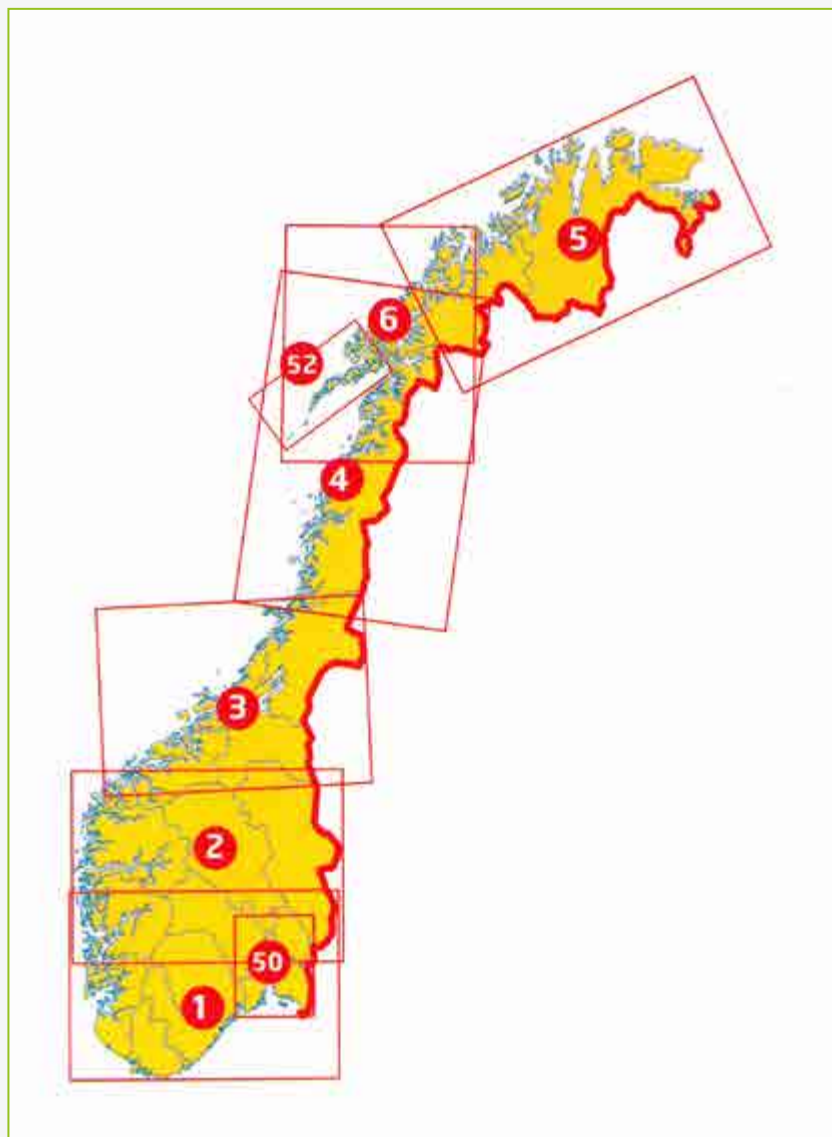

Blad:	Område:	ISBN:
CK 01	Sør-Norge sør	9788202618476
CK 02	Sør-Norge nord	9788202618490
CK 03	Trøndelag	9788202580933
CK 04	Nordland og Sør-Troms	9788202618506
CK 05	Nord-Troms og Finnmark	9788202547295
CK 06	Lofoten Vesterålen Senja	9788202618513
CK 50	Østlandet sør	9788202480134
CK 52	Lofoten med Vesterålen vest	9788202541798