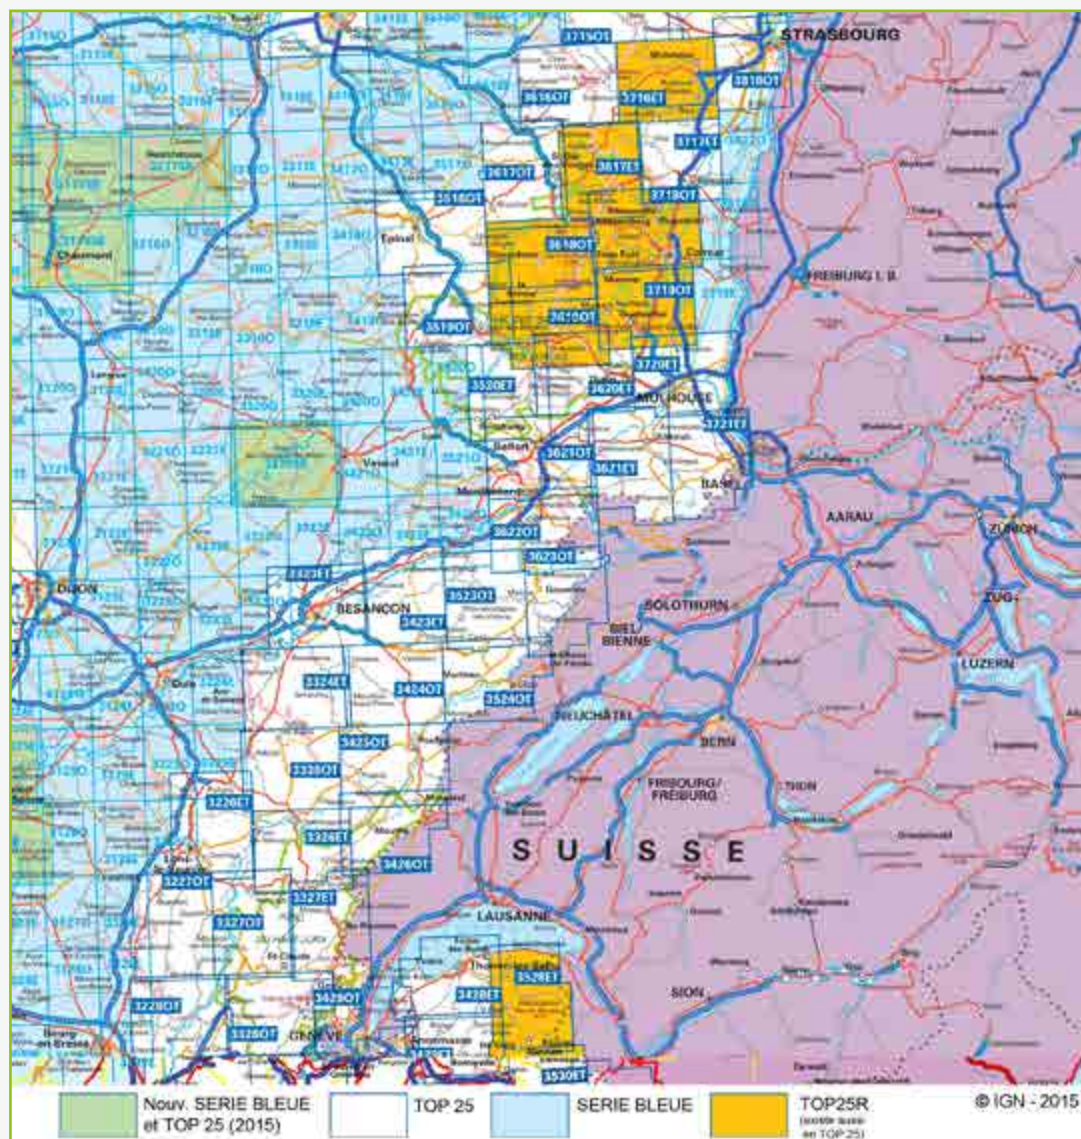

Blad:	Område:	ISBN:
3617ET	Ste-Marie-auxMines, Parc National des Ballons des Vosges	9782758526049
3618OT	Le Hohneck - Gérardmer - La Bresse	9782758526056
3619OT	Bussang-La Bresse, Parc National des Vosges	9782758514176
3716ET	Mont Sainte-Odile - Molshem - Obernai	9782758528081
3717ET	Sélestat - Ribeauvillé - Parc National des Ballons des Vosges	9782758514206
3718OT	Colmar - Kaysersberg - Le Bonhomme	9782758550501
3719OT	Grand-Ballon - Munster	9782758514237

Alle øvrige kort fra denne zone kan skaffes på ca. 14 dage.
Oplys venligst bladnr. ved bestilling.