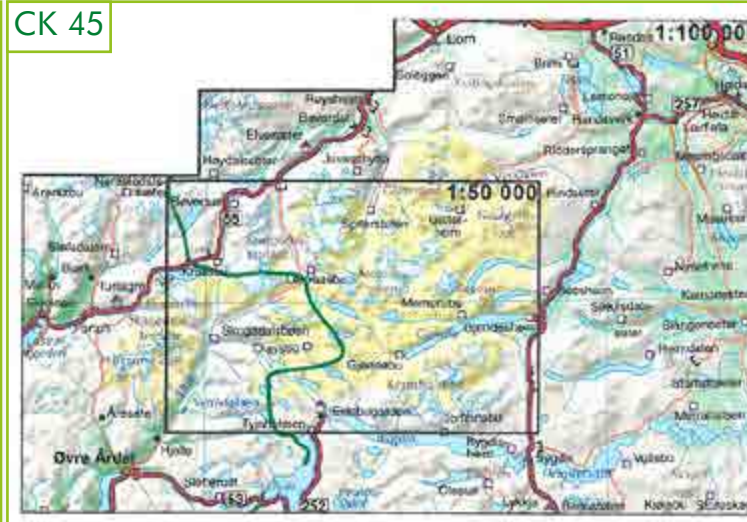

CK 39

CK 42

Blad:	Område:	ISBN:
CK 39	Ranheimen og Tafjordfjella	9788202377885
CK 42	Tromsø og Lyngen	9788202285074
CK 43	Trollheimen-Dovre	9788202617943
CK 44	Skarvheimen	9788202285005
CK 45	Jotunheimen	9788202541675
CK 46	Rondane	9788202585136
CK 47	Hardangervidda	9788202541705
CK 48	Setesdalsheiene	9788202285098
CK 49	Norefjell og Blefjell	9788202285067

CK 43

CK 44

CK 45

SE:

CK 46
CK 47
CK 48
CK 49

PÅ
NÆSTE
SIDE