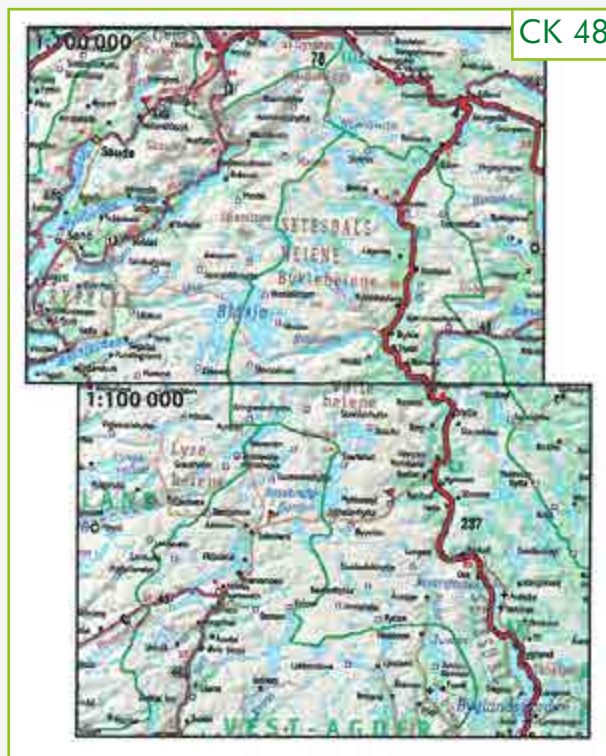

CK 43

CK 44

CK 45

SE:

CK 46
CK 47
CK 48
CK 49

PÅ
NÆSTE
SIDE

Blad:	Område:	ISBN:
1	Süd - Oslo, Bergen, Stavanger 1:250.000	9783707921601
2	Norwegen Mitte - Trondheim, Lillehammer 1:250.000	9783707921649
3	Nord - Narvik 1:400.000	9783707904642
4	Nordkapp-Hammerfest 1:400.000	9783707904659