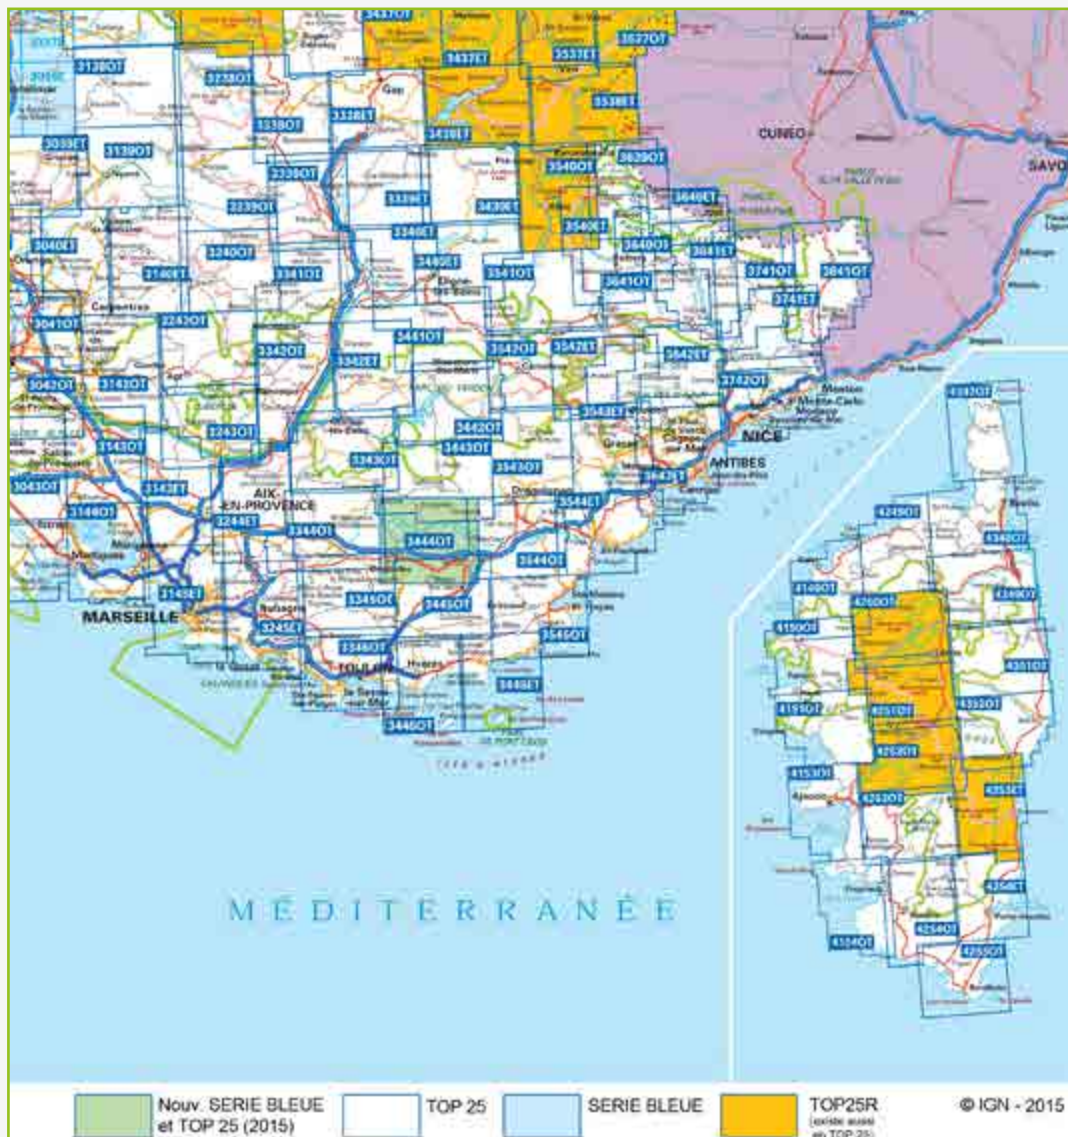

Blad:	Område:	ISBN:
3140ET	Mont Ventoux	9782758510390
3438ET	Embrun- Les Orres - Lac de Serre-Poncon	9782758530985
3538ET	Aiguille de Chambeyron - Cols de Larche et de Vars	9782758531005
3540OT	Barcelonnette - PRA-Loup - Allos	9782758522805
3545OT	St-Tropez - Ste-Maxime - Massif des Maures	9782758518433
4250OT	Corte - Monte Cinto, Parc National de Corse	9782758546818
4251OT	Monte d'Oro - Monte Rotondo, Parc National de Corse	9782758528173
4252OT	Monte Renoso - Bastelica, Parc National de Corse	9782758528180
4253ET	Aiguilles de Bavella - Solenzara, Parc National de Corse	9782758528197

Alle øvrige kort fra denne zone kan skaffes på ca. 14 dage.
Oplys venligst bladnr. ved bestilling.