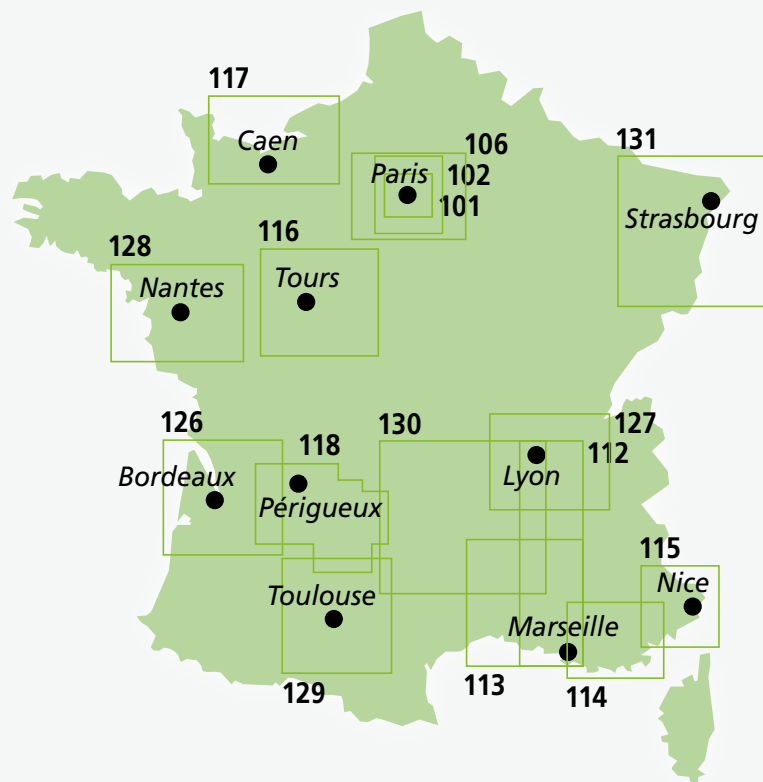

Blad:	Område:	ISBN:
101	Outskirts of Paris 1:53.000	9782067217706
106	Environs of Paris 1:100.000	9782067217744
110	Lyon et environs 1:60.000	9782067149908
112	Rhone Valley 1:200.000	9782067135598
113	Provence: Montpellier, Montélimar, Avignon, Marseille 1:160.000	9782067209817
114	Pays Varois: Marseille, Toulon, St Raphaël 1:100.000	9782067217782
115	Côte d'Azur, Massif de l'Esterel 1:100.000	9782067209831
116	Chateaux of the Loire 1:150.000	9782067217836
117	Normandy Coast 1:150.000	9782067209855
118	Quercy Perigord 1:150.000	9782067217874
126	Bordeaux & Surrounding Areas	9782067212015
127	Lyon & Surrounding Areas 1:150.000	9782067211995
128	Nantes & Surrounding Areas 1:150.000	9782067212022
129	Toulouse & Surrounding Areas 1:150.000	9782067212039
130	Massif Central 1:200.000	9782067212046
131	Black Forest, Alsace, Rhine Valley 1:200.000	9782067217973