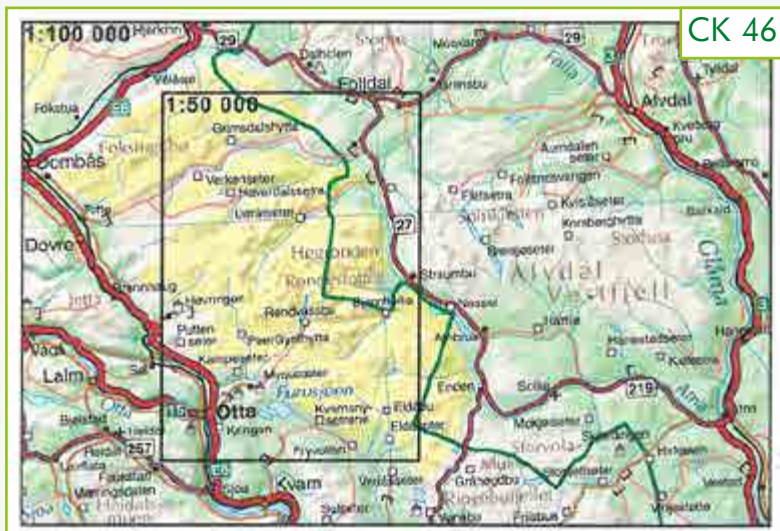

CK 43

CK 44

CK 45

SE:

CK 46
CK 47
CK 48
CK 49

PÅ
NÆSTE
SIDE

Blad:	Område:	ISBN:
1	Süd - Oslo, Bergen, Stavanger 1:250.000	9783707921601
2	Norwegen Mitte - Trondheim, Lillehammer 1:250.000	9783707921649
3	Nord - Narvik 1:400.000	9783707904642
4	Nordkapp-Hammerfest 1:400.000	9783707904659